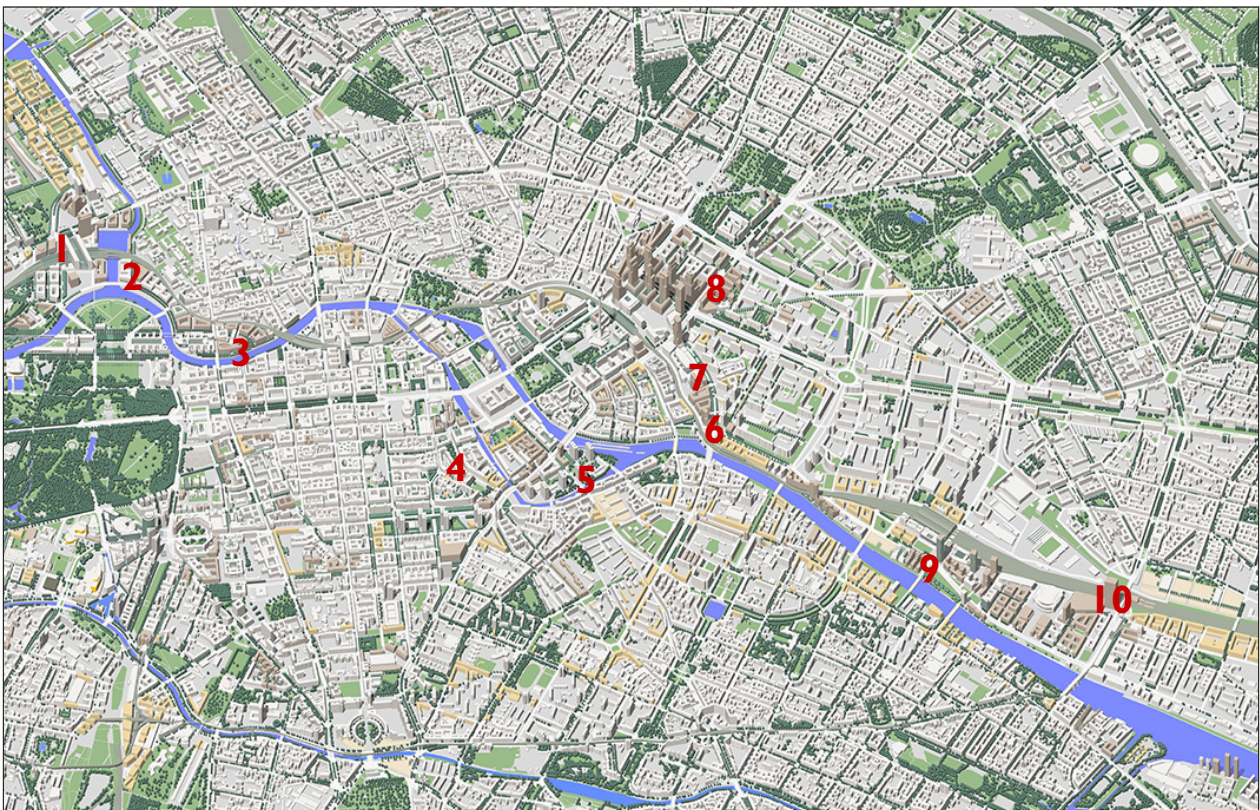

## Wettbewerbe in Berlin Mitte und Berlin Friedrichshain-Kreuzberg

**1**  
**Grand Central Berlin**  
Bürogebäude und Hotel am Hauptbahnhof,  
Berlin Mitte

**2**  
**HumboldtEins**  
Bürogebäude am Humboldthafen,  
Berlin Mitte

**3**  
**Luisenblock Ost**  
Städtebaulicher Ideenwettbewerb,  
Berlin Mitte

**4**  
**Kindertagesstätte Jerusalemer Straße**  
Hausvogteiplatz  
Berlin Mitte

**5**  
**Fischerinsel - öffentliche Grünanlagen**  
Gutachterverfahren  
Berlin Mitte

**6**  
**Hotel und Bürogebäude  
Alexanderstraße**  
Baufeld 4, Berlin Mitte

**7**  
**VOLT Berlin - FUTURE URBAN  
HOME**  
of brands, lifestyle, food & leisure  
Alexander-/Voltairestraße, Berlin Mitte

**8**  
**Alexander Parkside**  
Hotel, Hostel, Boardinghouse,  
Otto-Braun Straße, Berlin Mitte

**9**  
**Stralauer Platz 35**  
Hotel und Wohnbebauung,  
Berlin Friedrichshain-Kreuzberg

**10**  
**East Side Tower Berlin**  
Büroturm an der Warschauer Brücke,  
Berlin Friedrichshain-Kreuzberg